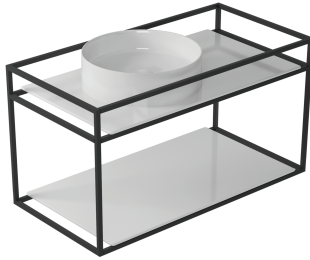

Art. **2074**

**INFO**

**STRUTTURA SOTTOLAVABO**  
Underbasin structure

**PESO PRODOTTO** **Kg 8**  
Weight

**PESO COMPLESSIVO** **Kg 40**  
Total Weight

**REVISIONE 1.0**  
Silvano Mariano

**DATA**  
03/04/18

**MENSOLA IN CERAMICA CON FORO SX-DX**  
Ceramic shelf with SX-DX hole (reversible)

● cod. **2051**

● cod. **2051MT**

● cod. **2051NEMT**

● cod. **2051SA**

● cod. **2051ON**

**MENSOLA IN CERAMICA SENZA FORO**  
Ceramic shelf with no hole