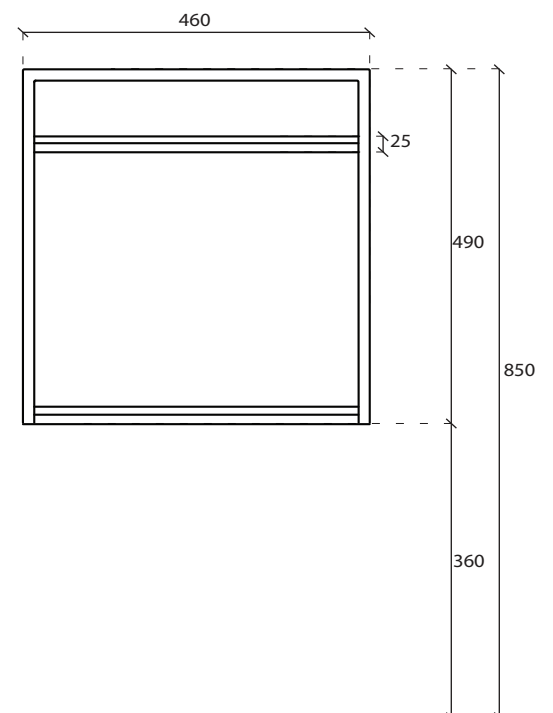

Art. **2074**

**INFO**

**STRUTTURA SOTTOLAVABO**  
Underbasin structure

**PESO PRODOTTO** **Kg 8**  
Weight

**PESO COMPLESSIVO** **Kg 40**  
Total Weight

**REVISIONE 1.0**  
Silvano Mariano

**DATA**  
03/04/18

● cod. **2057**

● cod. **2057MT**

● cod. **2057NEMT**

● cod. **2057SA**

● cod. **2057ON**

**VISTA DALL'ALTO**

**VISTA FRONTALE**

**VISTA LATERALE**